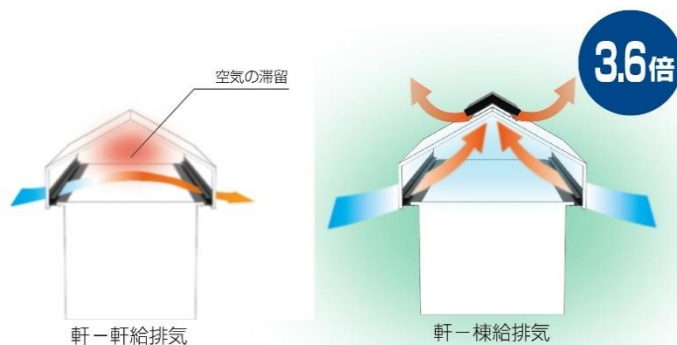

更に、「エアライン NZ」は、下地のばらつきを吸収し、位置決め、取り付けが簡易に行える「省施工」性能も同時に実現することができます。

【耐火・換気・防水・省施工の4つの性能を全て満たす特許構造】

エアライン NZ は、「外壁アンダースライド構造」と「三角ブリッジ」という二つの特許構造により、耐火・換気・防水・省施工という異なる性能値を同時に高いレベルで実現できる製品です。

三角ブリッジは、切り起こし断面を三角形状にした当社独自の特許技術です。

大きな換気口面積を有しながら空気の流れをコントロールすることで防水性能を向上させ、換気性能と防水性能を同時に向上させます。

また、外壁アンダースライド構造は、防水性能、耐火性能、施工性能の異なる3つの性能を同時に向上させる特許構造です。

【軒-棟給排気方式とは】

住宅の耐久性を高める小屋裏換気には、給気と排気の違いにより次の2種類の給排気方式があります。

軒裏から給気し軒裏から排気する“軒-軒給排気方式”と軒裏から給気し棟から排気する“軒-棟給排気方式”です。

“軒-軒給排気方式”は入り口と出口が同じであり、また暖かい空気が小屋裏頂部に滞留してしまうため、小屋裏全体を換気しにくいという欠点があります。

当社が推奨する“軒-棟給排気方式”は、入り口と出口は別々に設け、更に出口を棟頂部に付けることにより、効率よく小屋裏全体を換気することが出来ます。

“軒-軒給排気方式”と比べ“軒-棟給排気方式”は、3.6倍の効率で小屋裏を換気することが出来ます。

軒裏換気部材「エアライン NZ」は、当社の棟換気商品と一緒に使用することで、より安心でより快適な小屋裏環境を実現します。