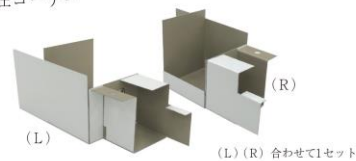

【専用役物ラインナップ】

■専用役物（軒部）

品番：NZD※※
梱包：4個／1ケース

品番：NZI※※
梱包：4個／1ケース

品番：NZJ※※
梱包：8個／1ケース

品番：NZEL※※
梱包：8個／1ケース

品番：NZER※※
梱包：8個／1ケース

■専用役物（ケラバ部）

自在コーナー

品番：NZC※※
梱包：4セット／1ケース

【色調ラインナップ】

EX ブラック<EXBK>

EX ブラウン<EXBR>

EX ホワイト<EXWH>

EX グレー <EXGR>

上記の専用役物に品番の**には< >内の色品番が入ります。ご注文の際はご注意ください。

【本件に関するお問い合わせ先】

株式会社トーコー 商品開発部 森村

TEL 0743 (71) 0151

FAX 0743 (71) 0551

【トーコーホームページ】

<https://www.metal-toko.co.jp/>