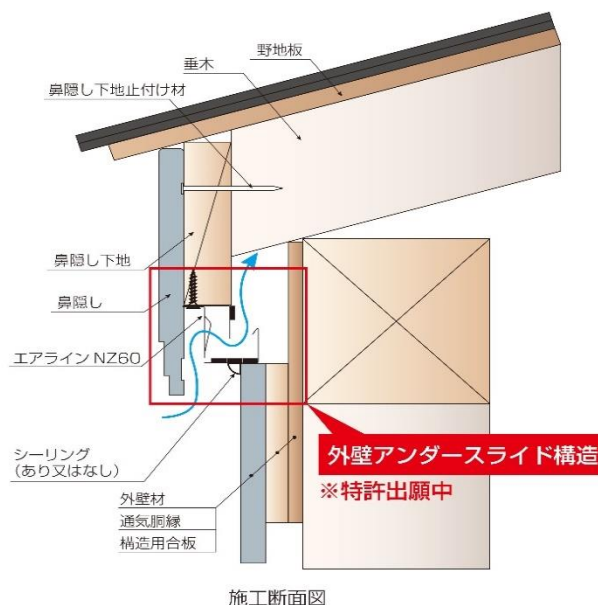

軒ゼロ住宅用 軒裏換気部材「エアライン NZ」は、軒裏準耐火構造における45分準耐火認定と60分準耐火認定の大臣認定をそれぞれ取得し、防火地域や準防火地域において安心してご使用いただける「耐火」性能を有した商品ラインナップとしました。

また、従来の技術では「耐火」「換気」「防水」といったトレードオフの関係にある性能を同時に実現することは困難だと言われていましたが、当社開発の特許技術により3つの性能を同時に高いレベルで実現することができました。

更に、「エアライン NZ」は、下地のばらつきを吸収し、位置決め、取り付けが簡易に行える「省施工」性能も同時に実現することができます。

【耐火・換気・防水・省施工の4つの性能を全て満たす特許構造】

エアライン NZ は、「外壁アンダースライド構造」と「三角ブリッジ」という二つの特許構造により、耐火・換気・防水・省施工という異なる性能値を同時に高いレベルで実現できる製品です。

三角ブリッジは、切り起こし断面を三角形状にした当社独自の特許技術です。

大きな換気口面積を有しながら空気の流れをコントロールすることで防水性能を向上させ、換気性能と防水性能を同時に向上させます。

また、外壁アンダースライド構造は、防水性能、耐火性能、施工性能の異なる3つの性能を同時に向上させる特許構造です。

【軒-棟給排気方式とは】

住宅の耐久性を高める小屋裏換気には、給気と排気の違いにより次の2種類の給排気方式があります。

軒裏から給気し軒裏から排気する“軒-軒給排気方式”と軒裏から給気し棟から排気する“軒-棟給排気方式”です。

“軒-軒給排気方式”は入り口と出口が同じであり、また暖かい空気が小屋裏頂部に滞留してしまうため、小屋裏全体を換気しにくいという欠点があります。

当社が推奨する“軒-棟給排気方式”は、入り口と出口は別々に設け、更に出口を棟頂部に付けることにより、効率よく小屋裏全体を換気することが出来ます。

“軒-軒給排気方式”と比べ“軒-棟給排気方式”は、3.6倍の効率で小屋裏を換気することが出来ます。

軒裏換気部材「エアライン NZ」は、当社の棟換気商品と一緒に使用することで、より安心でより快適な小屋裏環境を実現します。