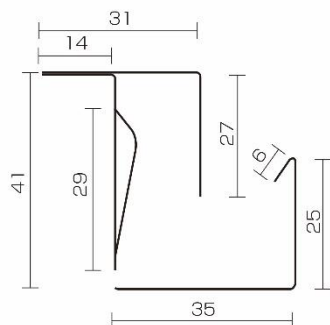

【製品断面図】

エアライン NZ45<準耐火 45分>