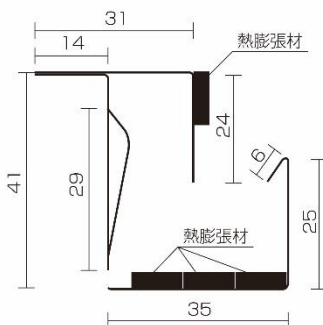

エアライン NZ60<準耐火 60分>