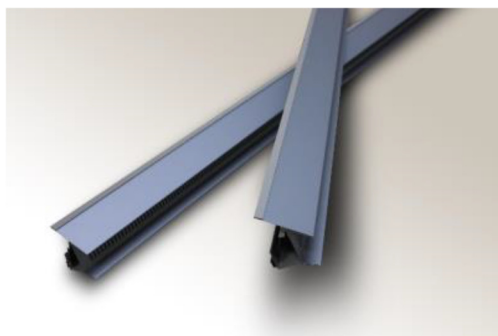

## 狭小地の斜線カット屋根に最適な軒先吸気部材 「エアフレッシュ急々勾配」(11寸～15寸対応)を新発売

換気棟総合メーカーの株式会社トコー（本社奈良県生駒市代表取締役西田敏典）は、狭小地の斜線カット屋根にも対応できる軒先吸気部材「エアフレッシュ急々勾配」(11寸～15寸対応)を開発し、平成27年4月1日より販売を開始します。

軒先吸気部材「エアフレッシュ」は軒ゼロ住宅にも対応可能な吸気部材として多くのビルダー・工務店の方にご支持を頂いていますが、従来製品では狭小地の斜線カット屋根には、製品の適用勾配範囲に該当せず対応できませんでした。

首都圏などの住宅密集地域においては、狭小地の斜線カット屋根のニーズは強く、狭小地の斜線カット屋根にも対応できる製品の要望を受けて「エアフレッシュ急々勾配」(11寸～15寸対応)を開発しました。

軒先吸気部材エアフレッシュシリーズに「エアフレッシュ急々勾配」(11寸～15寸対応)をラインナップとして追加いたします。

今回開発した「エアフレッシュ急々勾配」(11寸～15寸対応)も、従来製品同様の防水性能を有し、強風時でもフラップで雨水を完全にシャットアウトすることが出来ます。このフラップ構造により、平均風速 30m/s・時間当たり降水量 240mm(※)という非常に厳しい水密試験においても漏水は確認されませんでした。※参考：1時間あたりの最多日本降水量記録 153mm/h <千葉県、長崎県>

### 【製品仕様】

- ・長さ1829mm
- ・有効開口面積90cm<sup>2</sup>/m
- ・ブラック・メトロシルバー（シルバー色）の2色
- ・定価3,500円/本
- ・ケースでの販売となります。（1ケース10本入り）
- ・各種副部材も設定しております。（出隅・入隅・ジョイント・エンド）※別売