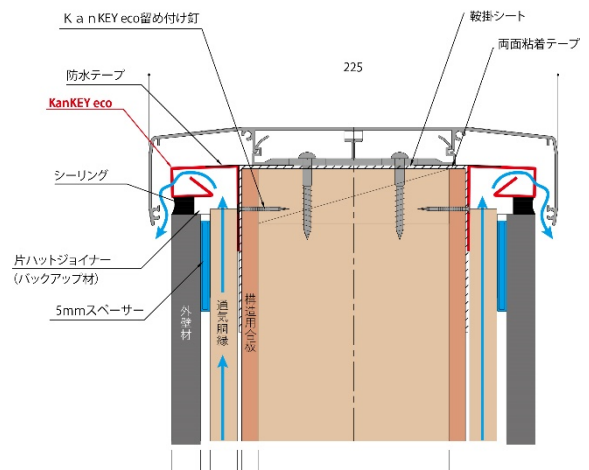

3. 副部材はすべて差し込みで簡単施工

出隅・入隅等の副部材を差し込み方式にすることで、より簡単でスピーディーな施工が実現。

V字防水バリア 防水の仕組み

KanKEY eco 納まり図
(外壁材釘留め)

KanKEY eco 納まり図
(外壁材 5mm 金具留め)

【本体定価】

1,800 円／本

【製品仕様】

- ・長さ 1829mm
- ・有効開口面積 21.3 cm²/m 、39 cm²/本
- ・色調 ブラック色
- ・材質 カラーGL 鋼板 t=0.35 mm
- ・ケースでの販売となります。(1 ケース 8 本入り)
- ・各種副部材も設定しております。(出隅・入隅・ジョイント・エンドキャップ) ※別売

【KanKEY eco に関するお問い合わせ先】

株式会社トーヨー 商品開発課 飯田

TEL 0743 (71) 0151