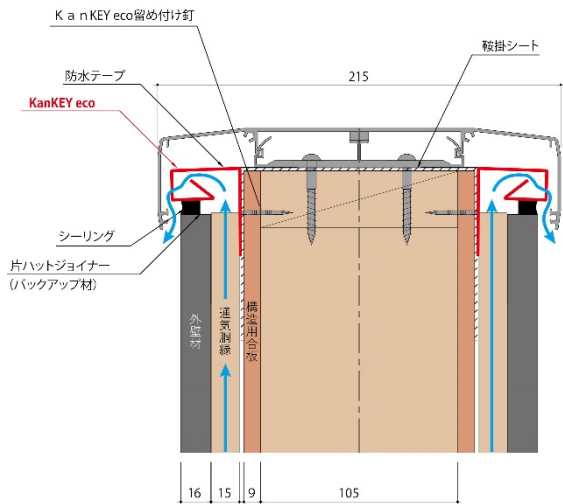

バルコニー・パラペット部の問題を大きく改善した通気部材「KanKEY eco」をぜひお試しください。

【主な特長】

1. 圧倒的なコストパフォーマンス

新たな防水構造「V字防水バリア（特許出願中）」により、優れた防水性を有しながら、部材点数をおさえることで圧倒的なコストパフォーマンスを実現。

2. 笠木内に完全に隠れるコンパクト設計

「見せないことが最高のデザイン性」という考えのもと、見付け幅を最小にしたコンパクト設計により、笠木内に完全に隠れる製品にしました。

3. 副部材はすべて差し込みで簡単施工

出隅・入隅等の副部材を差し込み方式にすることで、より簡単でスピーディーな施工が実現。

V字防水バリア 防水の仕組み

KanKEY eco 納まり図
(外壁材釘留め)

KanKEY eco 納まり図
(外壁材 5mm 金具留め)

【本体定価】

1,800 円／本

【製品仕様】

- ・長さ 1829mm
- ・有効開口面積 21.3 cm²/m 、39 cm²/本
- ・色調 ブラック色
- ・材質 カラーGL 鋼板 t=0.35 mm
- ・ケースでの販売となります。(1 ケース 8 本入り)
- ・各種副部材も設定しております。(出隅・入隅・ジョイント・エンドキャップ) ※別売

【KanKEY eco に関するお問い合わせ先】

株式会社トーヨー 商品開発課 飯田

TEL 0743 (71) 0151