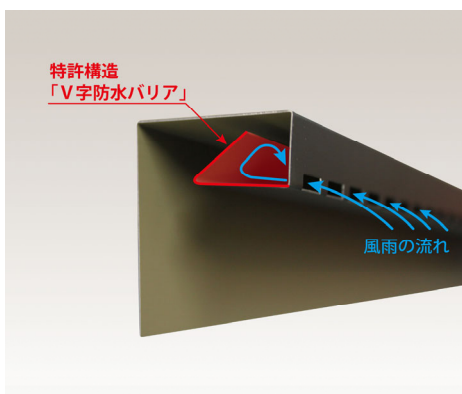

今回新たに開発した「KanKEY eco」は、新たな防水構造「V字防水壁（特許出願中）」を開発し、優れた防水性を有しながら、従来製品と比べて内部構造を簡素化し部材点数を抑え、圧倒的なコストパフォーマンスを実現しました。また、施工についても天端止めから構造用合板への留付けに変更することで、防水性と施工性を改善しました。更に、出隅・入隅等の部材の施工を差し込み方式にすることで、より簡単でスピーディーな施工が実現できました。

バルコニー・パラペット部の問題を大きく改善した通気部材「KanKEY eco」をぜひお試しください。

【主な特長】

1. 圧倒的なコストパフォーマンス

新たな防水構造「V字防水バリア（特許出願中）」により、優れた防水性を有しながら、部材点数をおさえることで圧倒的なコストパフォーマンスを実現。

2. 笠木内に完全に隠れるコンパクト設計

「見せないことが最高のデザイン性」という考えのもと、見付け幅を最小にしたコンパクト設計により、笠木内に完全に隠れる製品にしました。

3. 副部材はすべて差し込みで簡単施工

出隅・入隅等の副部材を差し込み方式にすることで、より簡単でスピーディーな施工が実現。

V字防水バリア 防水の仕組み

KanKEY eco 納まり図
(外壁材釘留め)

KanKEY eco 納まり図
(外壁材 5mm 金具留め)

【本体定価】

1,800 円／本

【製品仕様】