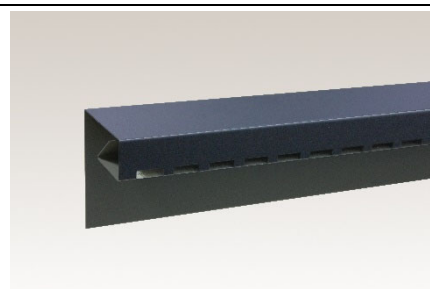

圧倒的なコストパフォーマンスを実現するバルコニー・パラペット専用通気部材 「KanKEY eco」を新発売。

棟換気総合メーカーの株式会社トーコー（本社 奈良県生駒市 代表取締役 西田敏典）はバルコニー・パラペット専用通気部材の新製品「KanKEY eco <カンキキー・エコ>」を開発し、令和3年4月21日より販売を開始します。

近年、バルコニー・パラペット部における躯体の腐朽が問題となっています。最大の原因は外壁の通気層に出口を設けないことによる通気層の湿潤状態です。そんなバルコニー・パラペット部の問題に対し「雨の侵入を防ぎ、通気を促進させる部材」として「KanKEY シリーズ」を発売してきました。

今回新たに開発した「KanKEY eco」は、新たな防水構造「V字防水壁（特許出願中）」を開発し、優れた防水性を有しながら、従来製品と比べて内部構造を簡素化し部材点数を抑え、圧倒的なコストパフォーマンスを実現しました。また、施工についても天端止めから構造用合板への留付けに変更することで、防水性と施工性を改善しました。更に、出隅・入隅等の部材の施工を差し込み方式にすることで、より簡単でスピーディーな施工が実現できました。

バルコニー・パラペット部の問題を大きく改善した通気部材「KanKEY eco」をぜひお試しください。

【主な特長】

1. 圧倒的なコストパフォーマンス

新たな防水構造「V字防水バリア（特許出願中）」により、優れた防水性を有しながら、部材点数をおさえることで圧倒的なコストパフォーマンスを実現。

2. 笠木内に完全に隠れるコンパクト設計

「見せないことが最高のデザイン性」という考えのもと、見付け幅を最小にしたコンパクト設計により、笠木内に完全に隠れる製品にしました。

3. 副部材はすべて差し込みで簡単施工

出隅・入隅等の副部材を差し込み方式にすることで、より簡単でスピーディーな施工が実現。

V字防水バリア 防水の仕組み

KanKEY eco 納まり図
(外壁材釘留め)

KanKEY eco 納まり図
(外壁材 5mm 金具留め)

【本体定価】

1,800 円／本

【製品仕様】